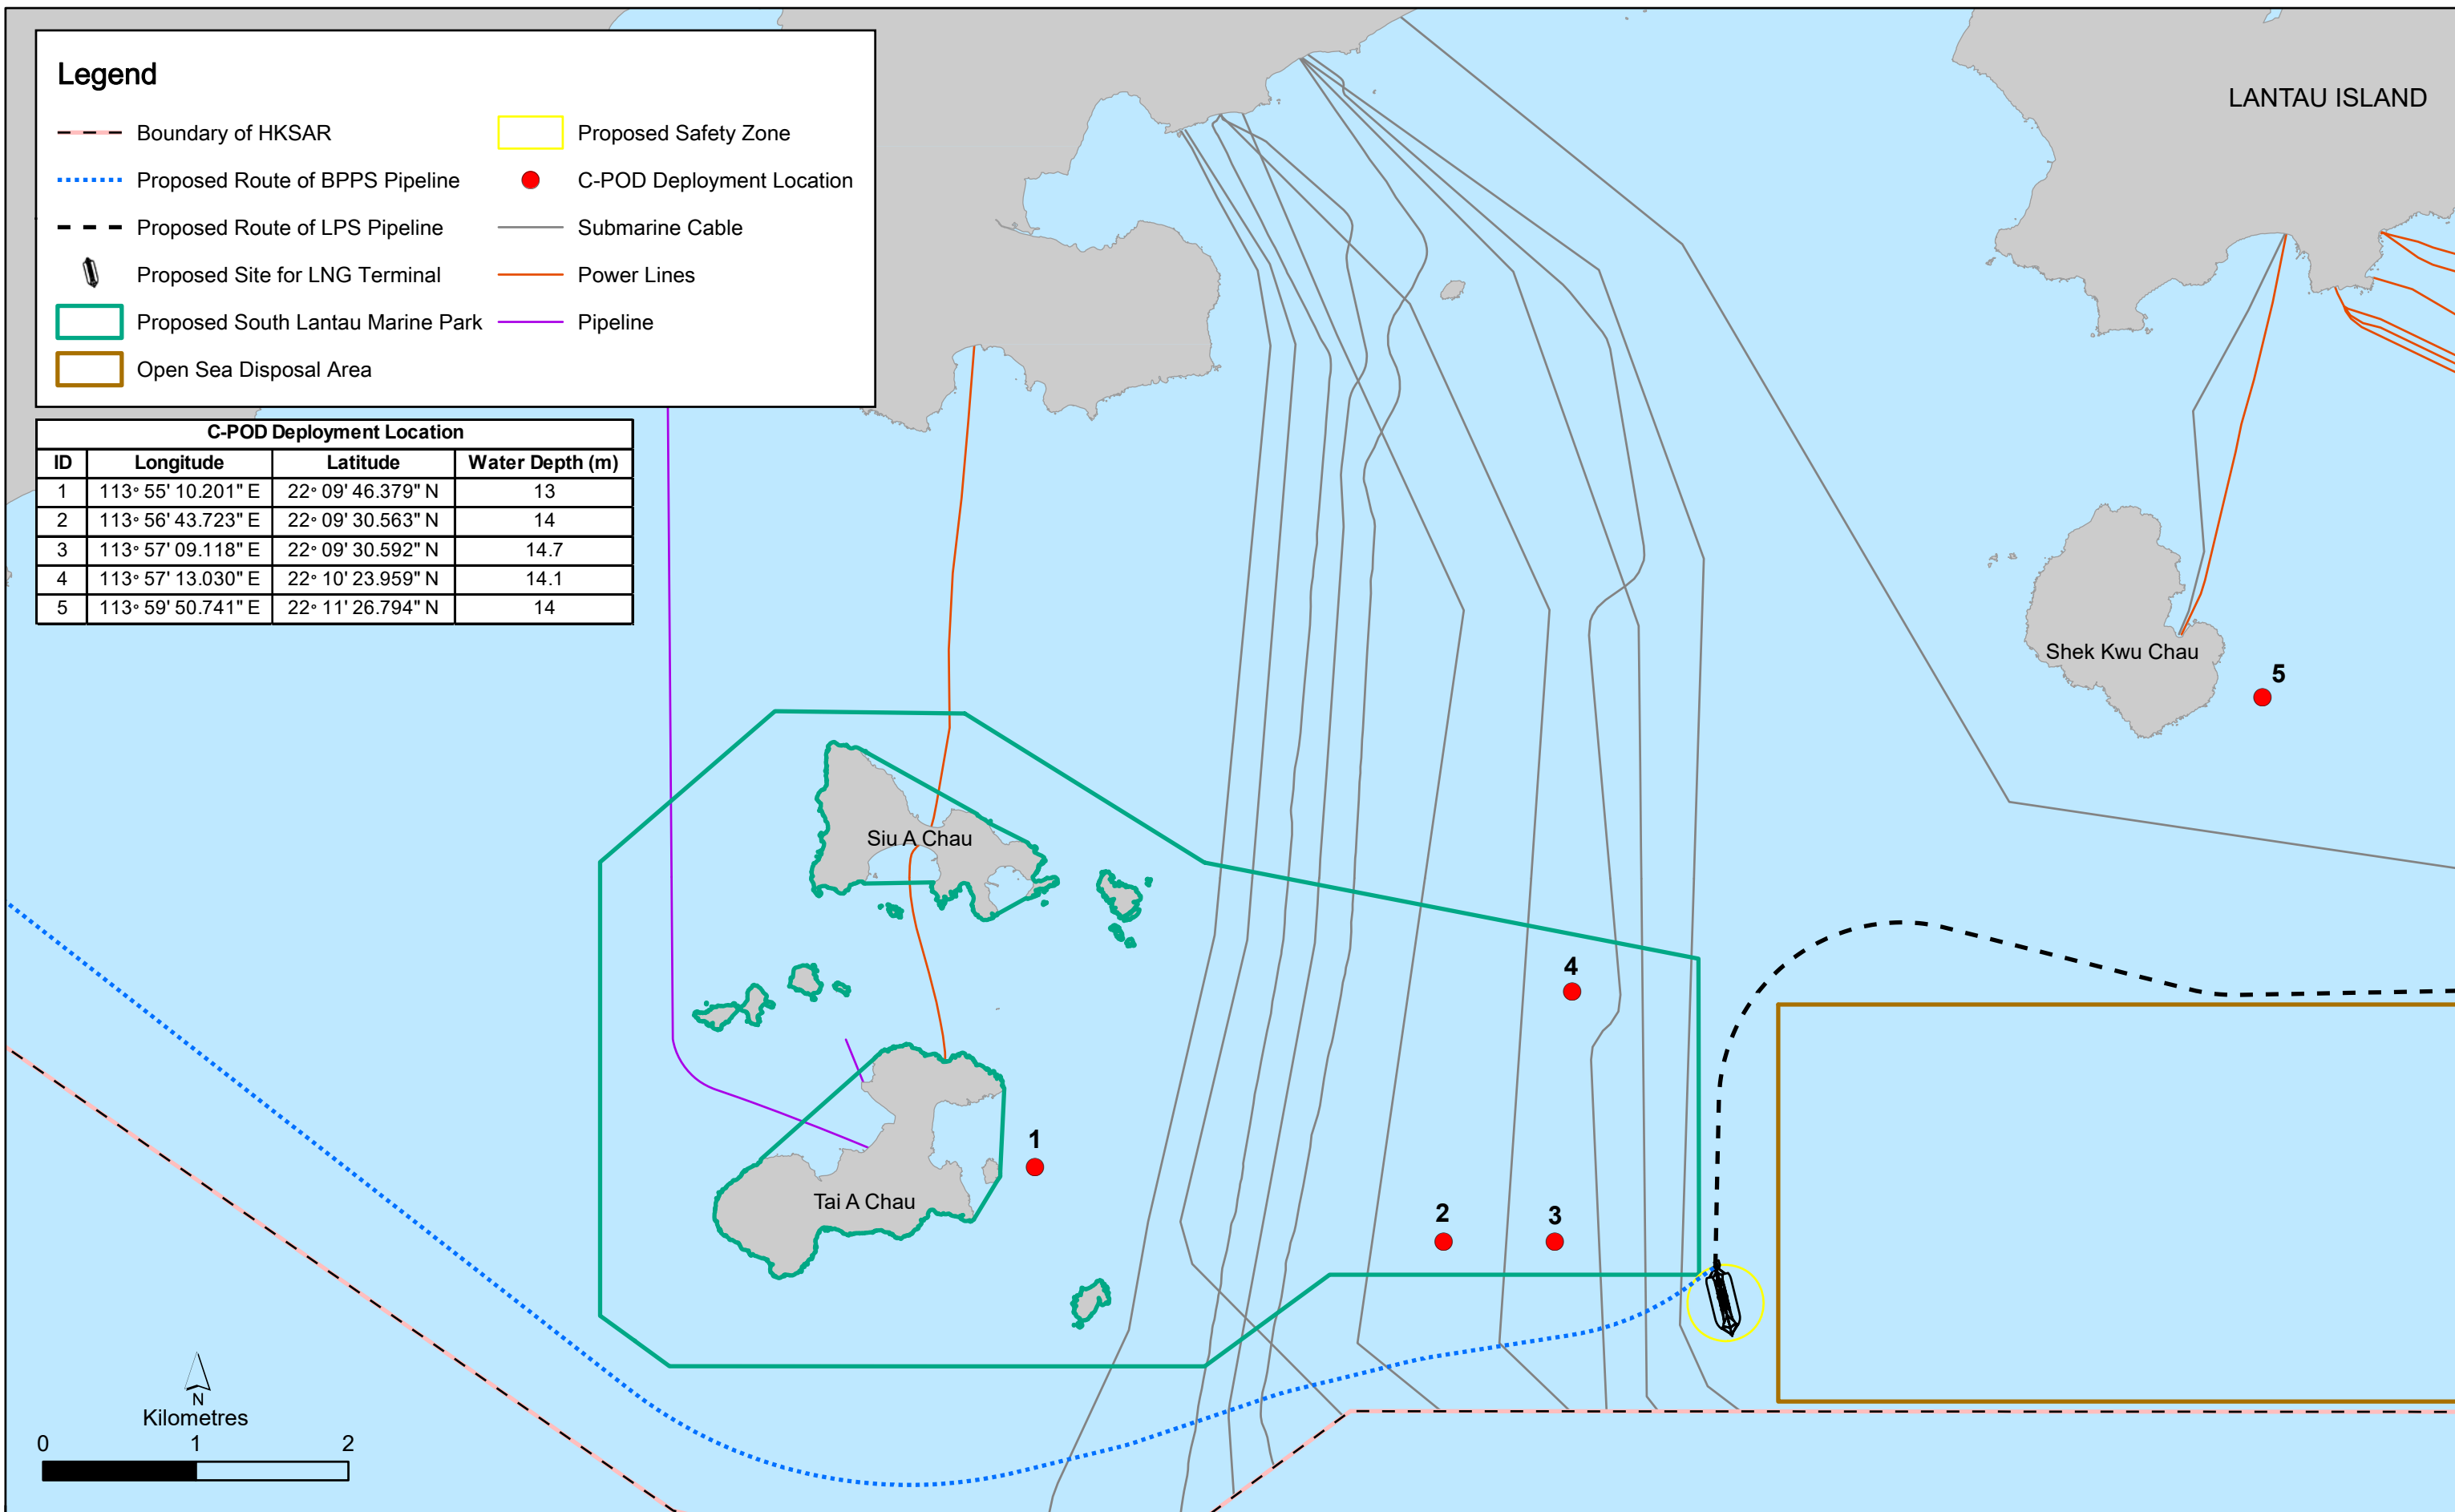

C-POD Deployment Location			
ID	Longitude	Latitude	Water Depth (m)
1	113° 55' 10.201" E	22° 09' 46.379" N	13
2	113° 56' 43.723" E	22° 09' 30.563" N	14
3	113° 57' 09.118" E	22° 09' 30.592" N	14.7
4	113° 57' 13.030" E	22° 10' 23.959" N	14.1
5	113° 59' 50.741" E	22° 11' 26.794" N	14